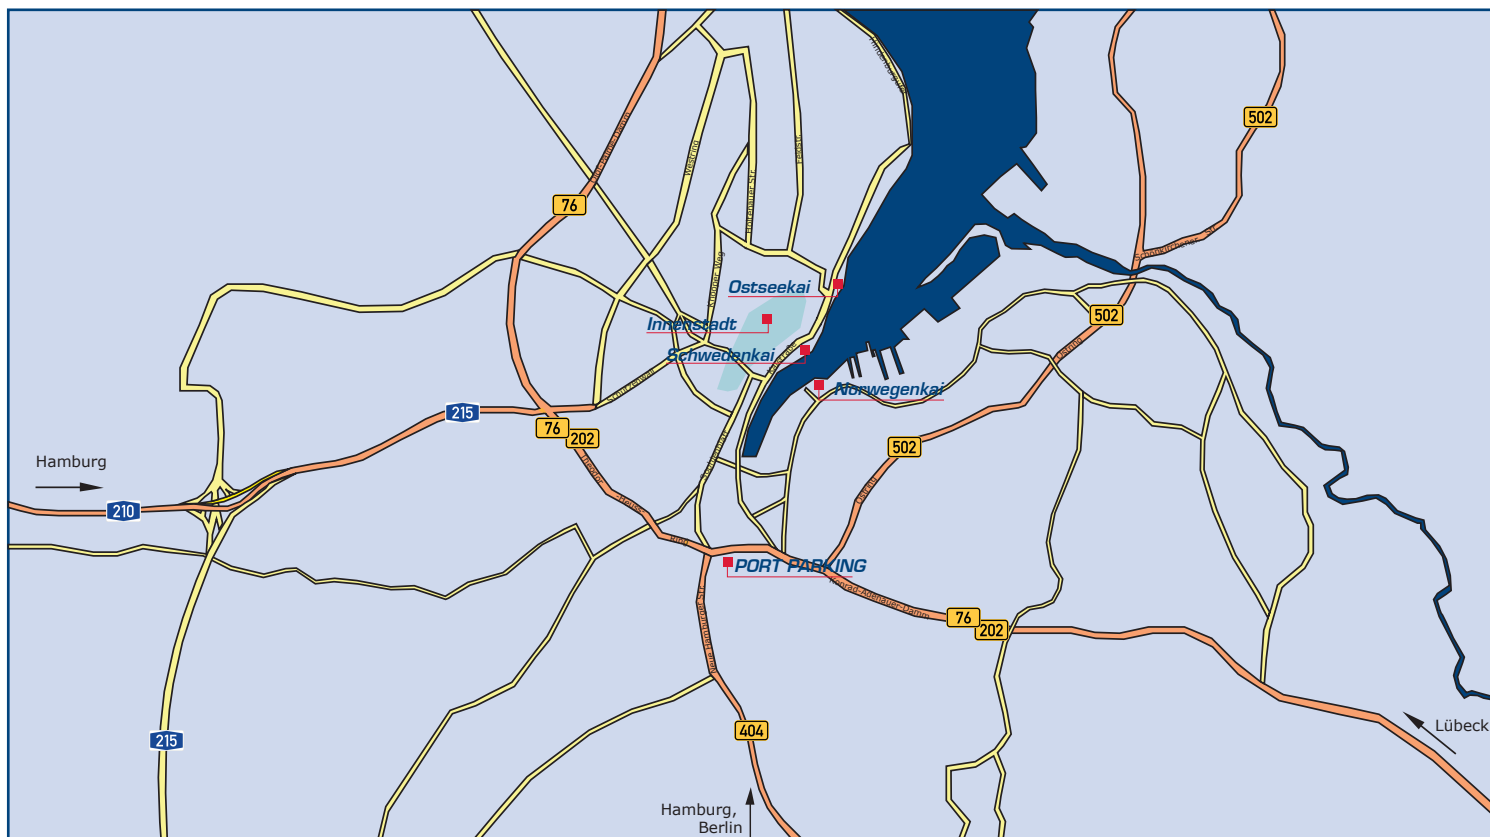

ANFAHRT PORT PARKING

- Tonberg am Alten Güterbahnhof -

Bitte folgen Sie, je nachdem aus welcher Richtung Sie kommen, den Pfeilen zur Parkfläche Tonberg am Alten Güterbahnhof. Zu Orientierung haben wir verschiedene Firmen eingezeichnet, die Ihnen zudem nützlich sein könnten. Wir wünschen Ihnen eine gute Reise!

Ihr Port Parking - Team!

Detailskizze

A Verlassen Sie aus Richtung Hamburg kommend die B76 in Richtung „Berlin, Lübeck, Bad Segeberg“! Achtung: Bitte halten Sie sich links! Hier kann es schnell dazu kommen, dass man verkehrt abbiegt. Folgen Sie der Geradeausspur über die Kreuzung und biegen Sie danach rechts in den Tonberg ab! Nachdem Sie noch einmal links abgebogen sind, haben Sie Ihr Ziel erreicht!

B Verlassen Sie aus Berlin/Hamburg kommend die B404 in Richtung „Tonberg/Stormarnstraße“! Halten Sie sich rechts und biegen direkt wieder rechts ab in den Tonberg. Nachdem Sie noch einmal links abgebogen sind, haben Sie Ihr Ziel erreicht!

C Nehmen Sie von der B76 aus Lübeck kommend die Ausfahrt Richtung „Tonberg/Stormarnstraße“ und biegen direkt zweimal rechts ab in die Ratzeburger Straße. Diese geht in den Tonberg über. Folgen Sie dem Tonberg bis zum Alten Güterbahnhof. Dann haben Sie Ihr Ziel erreicht!